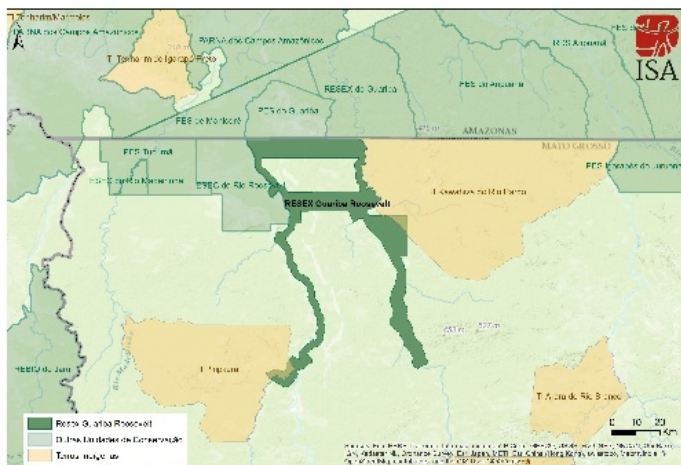

# Resex Guariba Roosevelt (MT): as 6 alterações de limites ao longo de sua história

**1996/1999**

Criada com 57.630 hectares (Decreto 952 de 1996/Lei 7164/1999)

**2007**

Ampliada em 80.462 hectares, totalizando 138.092 hectares. (Lei 8680/2007)

**2015**

Revogada a ampliação de 2007 (Lei 10.261/2015)

**2015**

Ampliada em 106.594 hectares (Decreto 59/2015)

**2016**

Revoga a ampliação de 2015. Resex volta a ter os limites de sua criação. (Decreto Legislativo 51/2016)