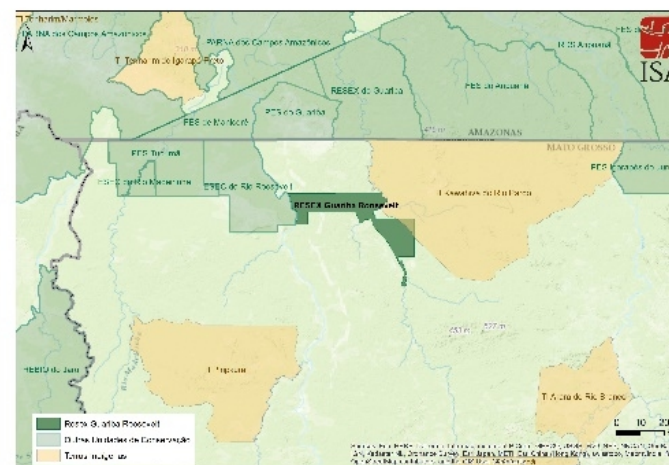

# Resex Guariba Roosevelt (MT): as 6 alterações de limites ao longo de sua história

**1996/1999**

Criada com 57.630 hectares (Decreto 952 de 1996/Lei 7164/1999)

**2007**

Ampliada em 80.462 hectares, totalizando 138.092 hectares. (Lei 8680/2007)

**2015**

Revogada a ampliação de 2007 (Lei 10.261/2015)

**2015**

Ampliada em 106.594 hectares (Decreto 59/2015)

**2016**

Revoga a ampliação de 2015. Resex volta a ter os limites de sua criação. (Decreto Legislativo 51/2016)