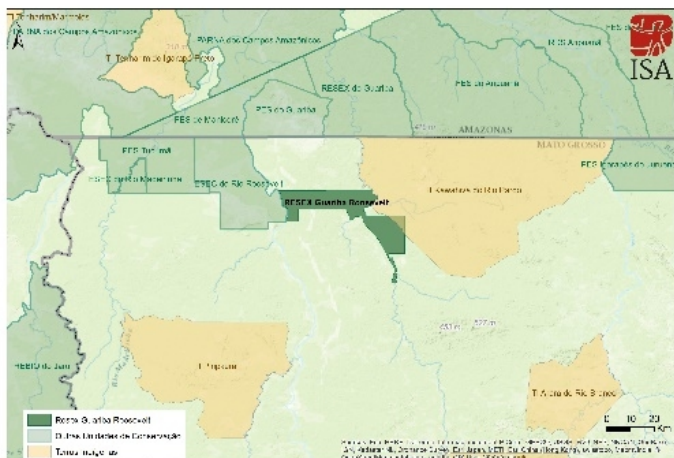

# Resex Guariba Roosevelt (MT): as 6 alterações de limites ao longo de sua história

**1996/1999**

Criada com 57.630 hectares (Decreto 952 de 1996/Lei 7164/1999)

**2007**

Ampliada em 80.462 hectares, totalizando 138.092 hectares. (Lei 8680/2007)

**2015**

Revogada a ampliação de 2007 (Lei 10.261/2015)

**2015**

Ampliada em 106.594 hectares (Decreto 59/2015)

**2016**

Revoga a ampliação de 2015. Resex volta a ter os limites de sua criação. (Decreto Legislativo 51/2016)