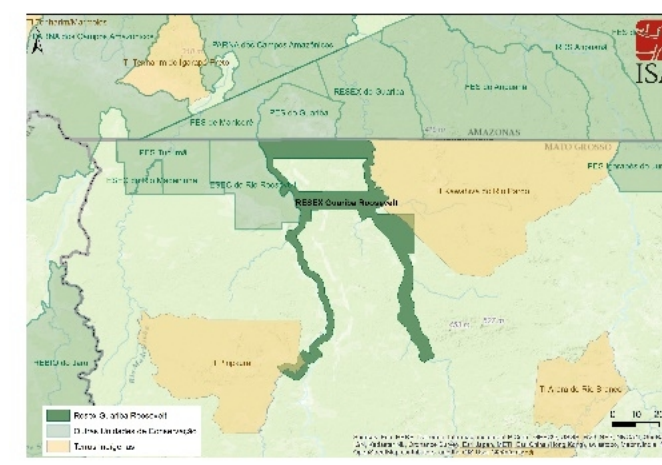

# Resex Guariba Roosevelt (MT): as 6 alterações de limites ao longo de sua história

**1996/1999**

Criada com 57.630 hectares (Decreto 952 de 1996/Lei 7164/1999)

**2007**

Ampliada em 80.462 hectares, totalizando 138.092 hectares. (Lei 8680/2007)

**2015**

Revogada a ampliação de 2007 (Lei 10.261/2015)

**2015**

Ampliada em 106.594 hectares (Decreto 59/2015)

**2016**

Revoga a ampliação de 2015. Resex volta a ter os limites de sua criação. (Decreto Legislativo 51/2016)

**2017**

Decisão da justiça suspende o decreto de 2016 e a Resex retorna aos limites segundo decreto 59/2015