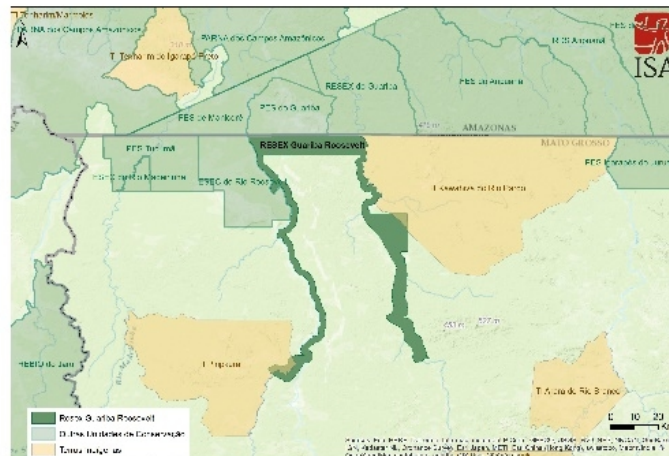

# Resex Guariba Roosevelt (MT): as 6 alterações de limites ao longo de sua história

**1996/1999**

Criada com 57.630 hectares (Decreto 952 de 1996/Lei 7164/1999)

**2007**

Ampliada em 80.462 hectares, totalizando 138.092 hectares. (Lei 8680/2007)

**2015**

Revogada a ampliação de 2007 (Lei 10.261/2015)

**2015**

Ampliada em 106.594 hectares (Decreto 59/2015)

**2016**

Revoga a ampliação de 2015. Resex volta a ter os limites de sua criação. (Decreto Legislativo 51/2016)

**2017**

Decisão da justiça suspende o decreto de 2016 e a Resex retorna aos limites segundo decreto 59/2015