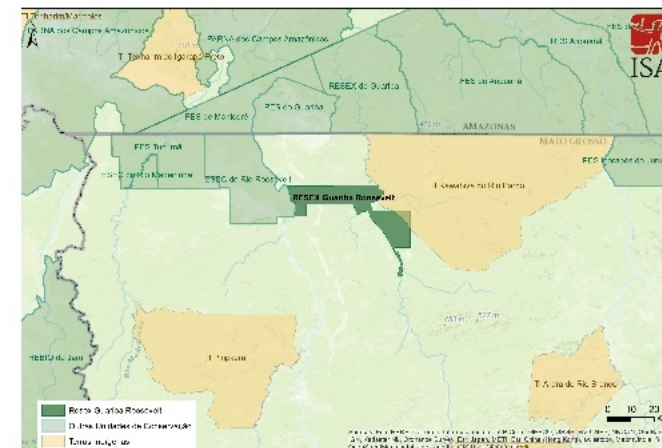

# Resex Guariba Roosevelt (MT): as 6 alterações de limites ao longo de sua história

**1996/1999**

Criada com 57.630 hectares (Decreto 952 de 1996/Lei 7164/1999)

**2007**

Ampliada em 80.462 hectares, totalizando 138.092 hectares. (Lei 8680/2007)

**2015**

Revogada a ampliação de 2007 (Lei 10.261/2015)

**2015**

Ampliada em 106.594 hectares (Decreto 59/2015)

**2016**

Revoga a ampliação de 2015. Resex volta a ter os limites de sua criação. (Decreto Legislativo 51/2016)